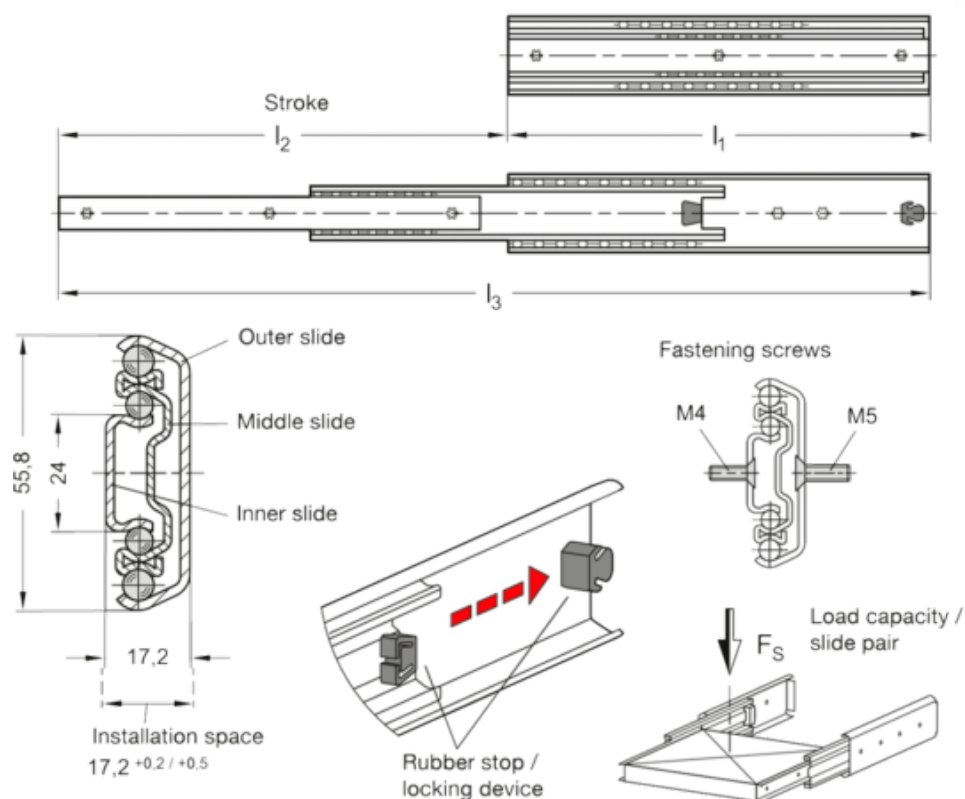

Varenummer: 201420450E2ZB  
 Beskrivelse: E+G udtræksskinne GN 1420-450-E-2-ZB

## Mål

Fs per pair in N at 10,000 cycles	= 1100
Fs per pair in N at 100,000 cycles	= 830
l1	= 450
l3	= 945
l2 +4/-4	= 495
Vægt i (g)	= 2520